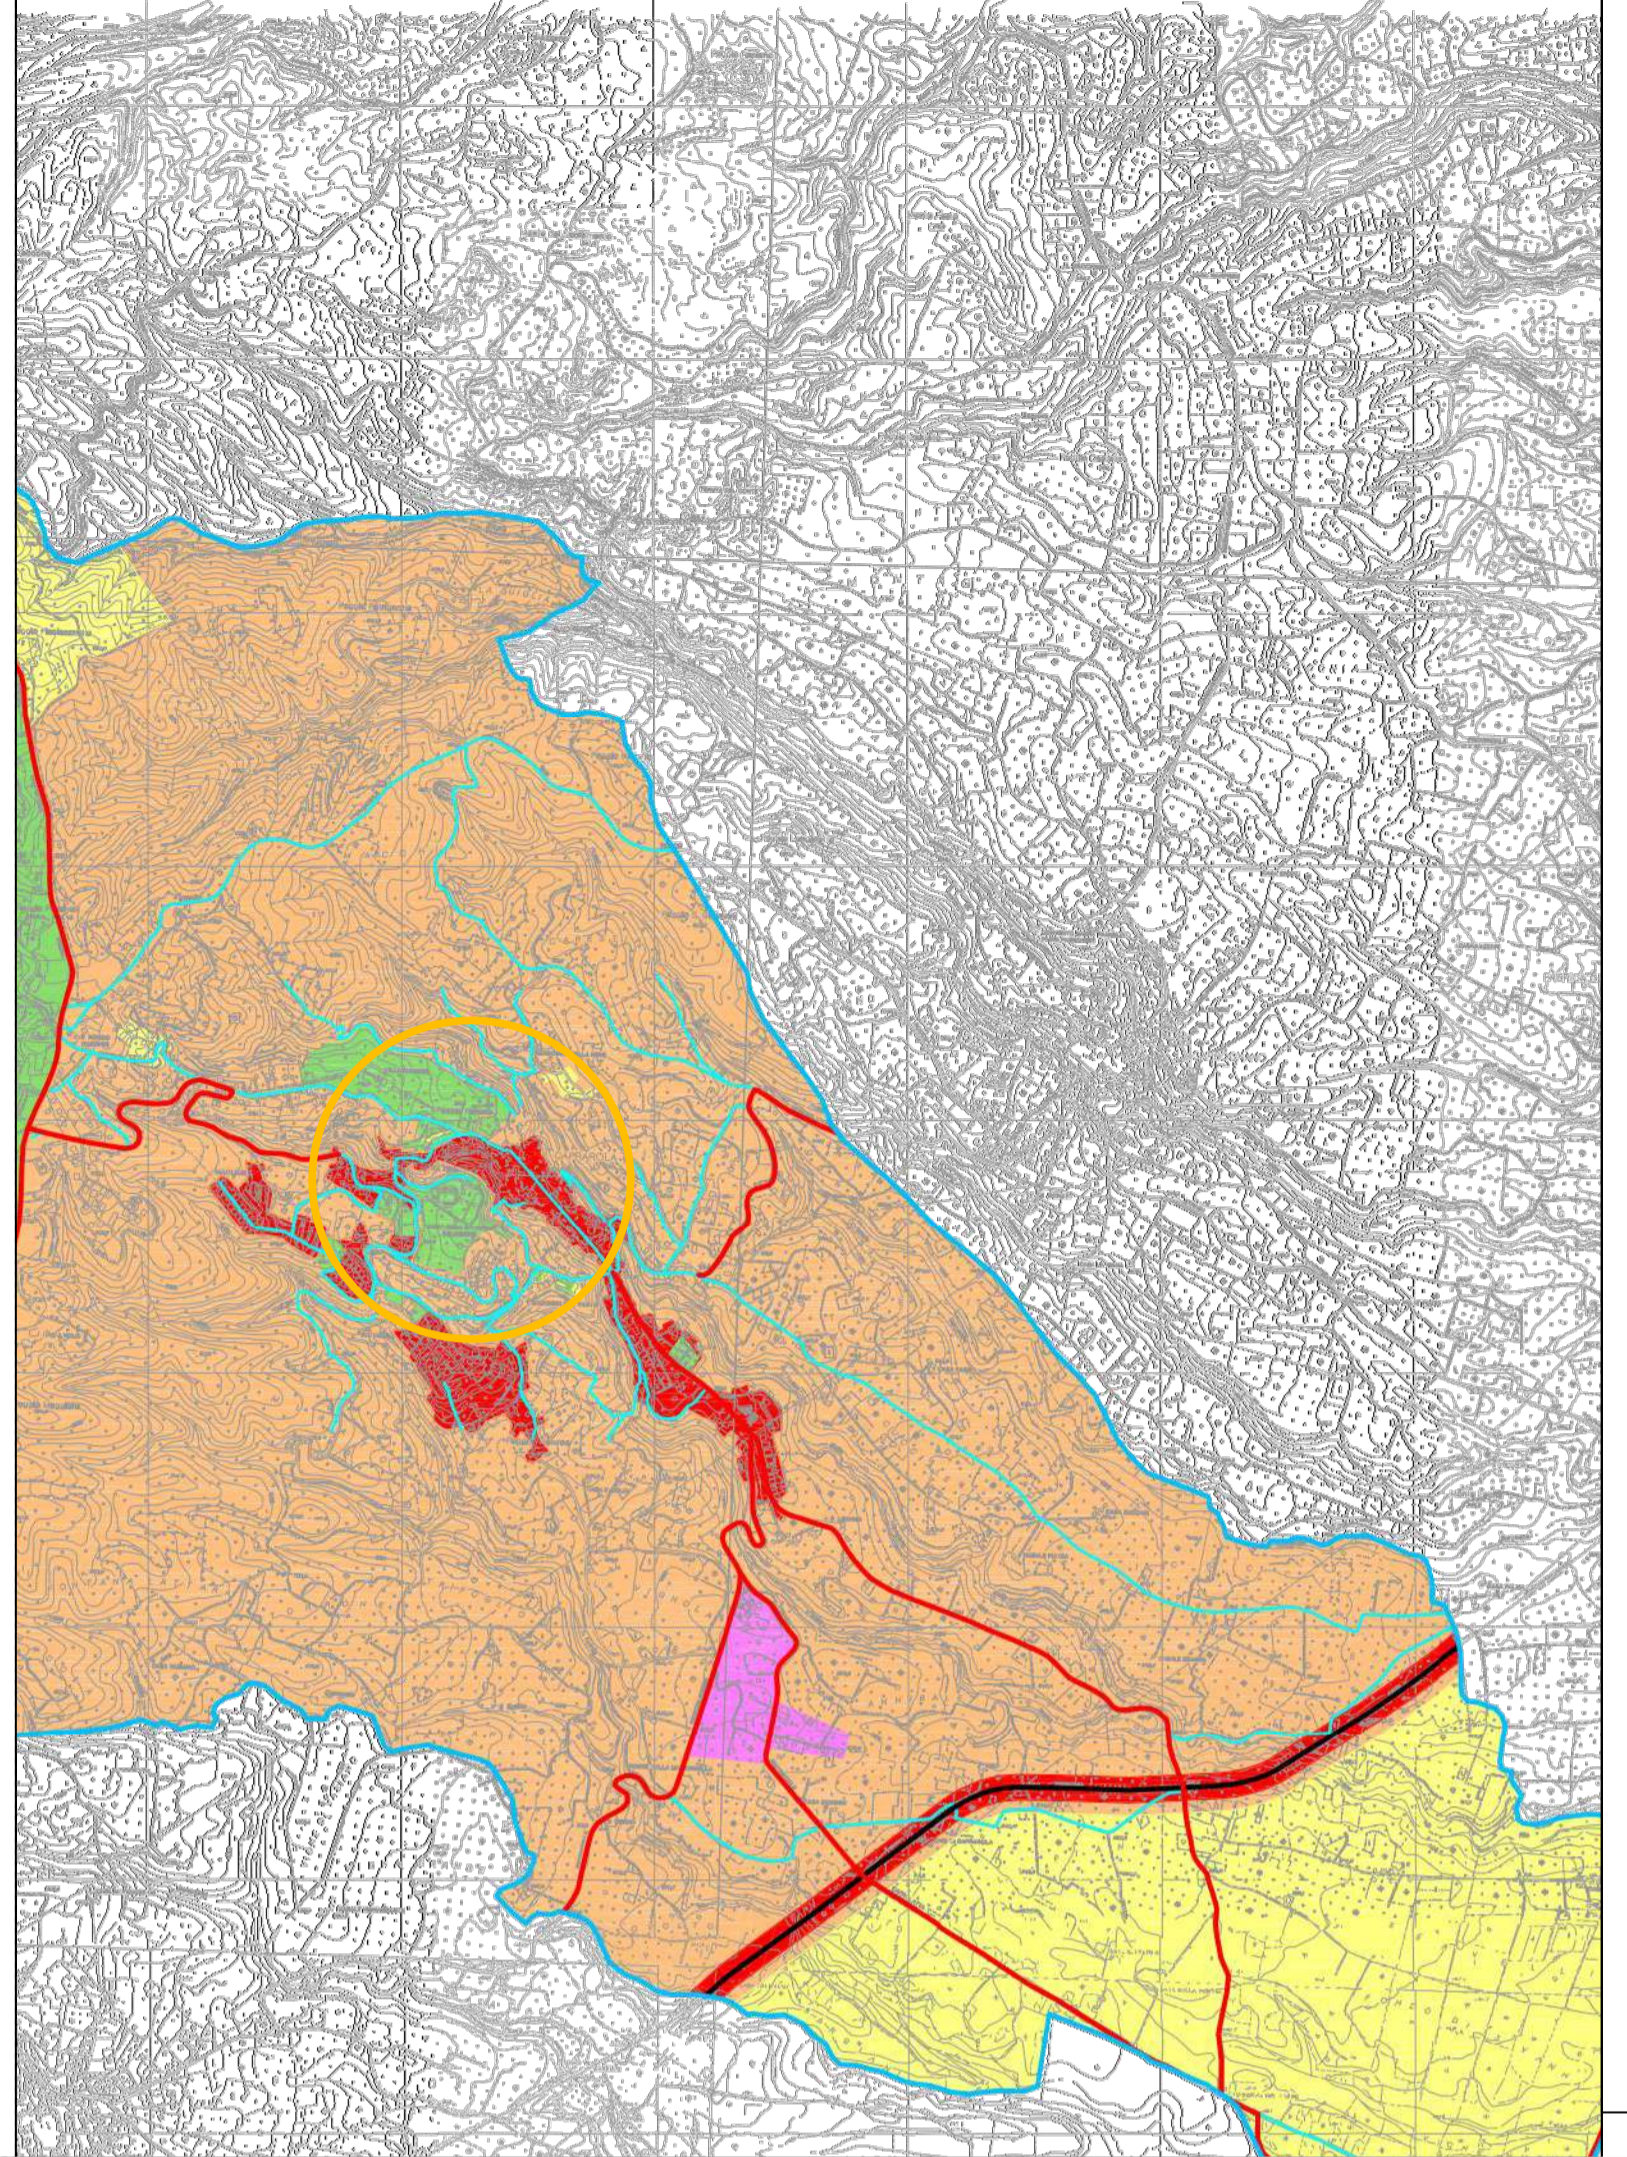

TIPO DI INTERVENTO: INTERVENTO DI MANUTENZIONE ORDINARIA FINALIZZATI ALLA TUTELA E AL RECUPERO DEGLI INSEDIAMENTI URBANI STORICI, DI CUI ALLA L.R. N. 38/1999

OGGETTO: INTERVENTO DI RIPRISTINO DELLA PAVIMENTAZIONE IN SANPIETRINI NELLE AREE DEL CENTRO STORICO LIMITROFE A PALAZZO FARNESE, VIA CORSICA / VIA ANNIBAL CARO, NEL BORGO DI CAPRAROLA (VT)

PROGETTO ESECUTIVO

Committente:
COMUNE DI CAPRAROLA

OGGETTO: DOCUMENTAZIONE CARTOGRAFICA

ELABORATO N°: elaborato grafico - sovr. A1 00
SCALA: varie

PROGETTISTA: ING. SILVIO PERUZZI

CRT.01 - ESTRATTO I.G.M. COMUNE DI CAPRAROLA