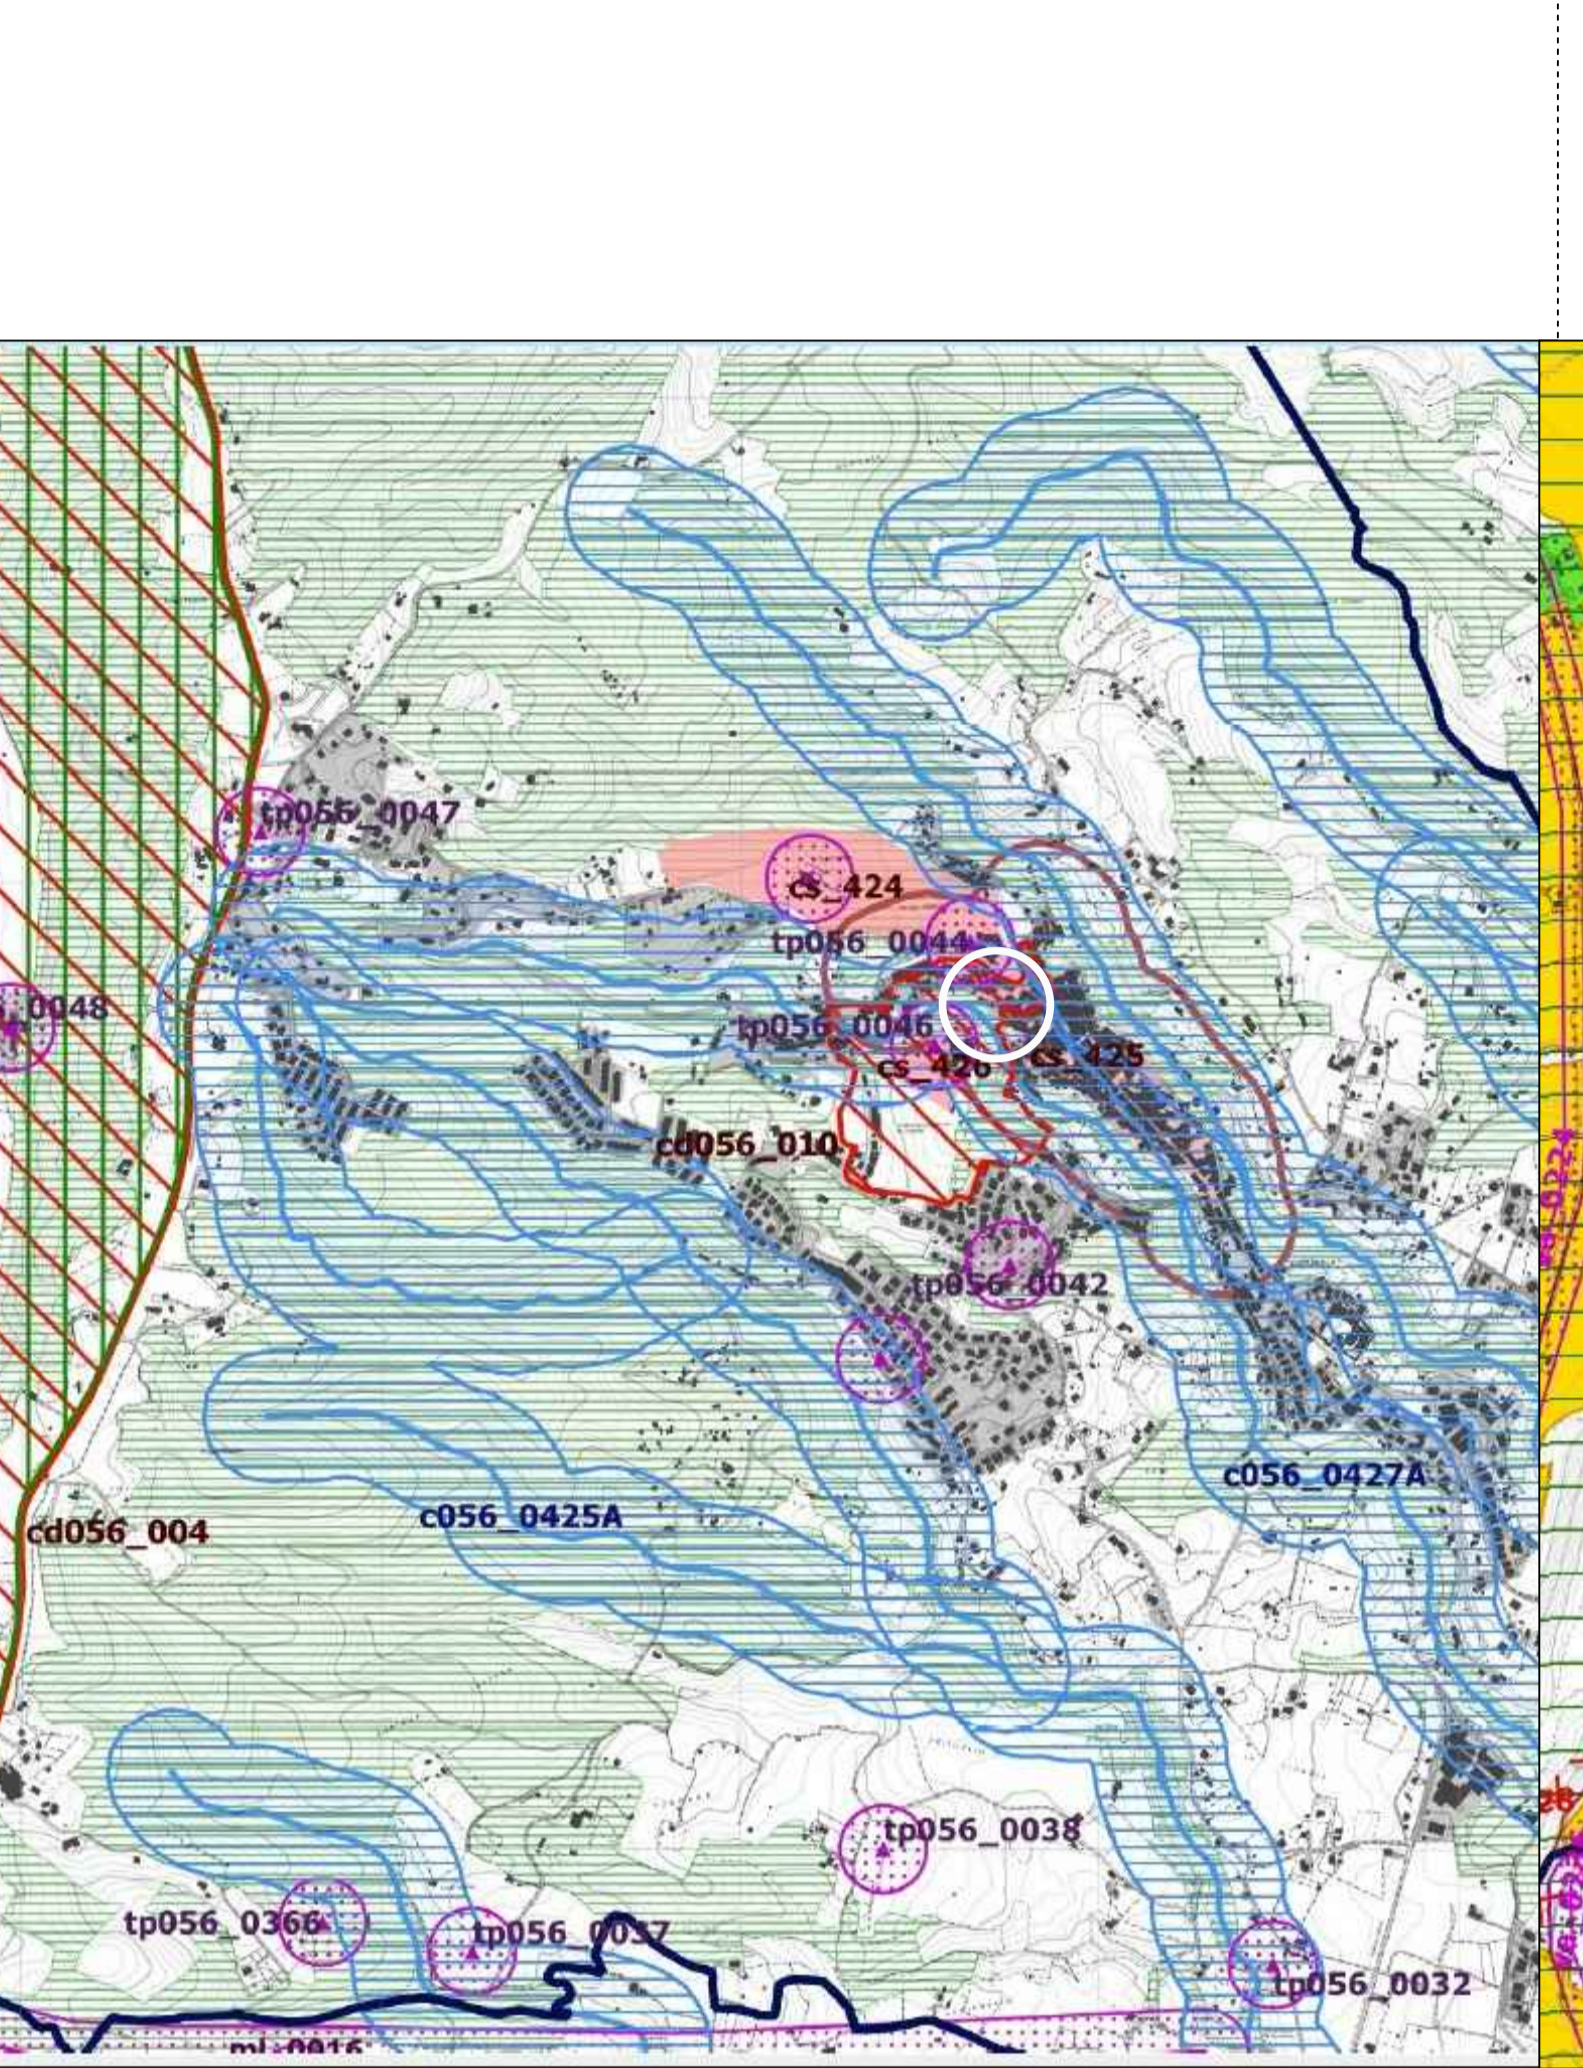

CRT.04 - ESTRATTO P.T.P.R. Comune di Caprarola TAV. B