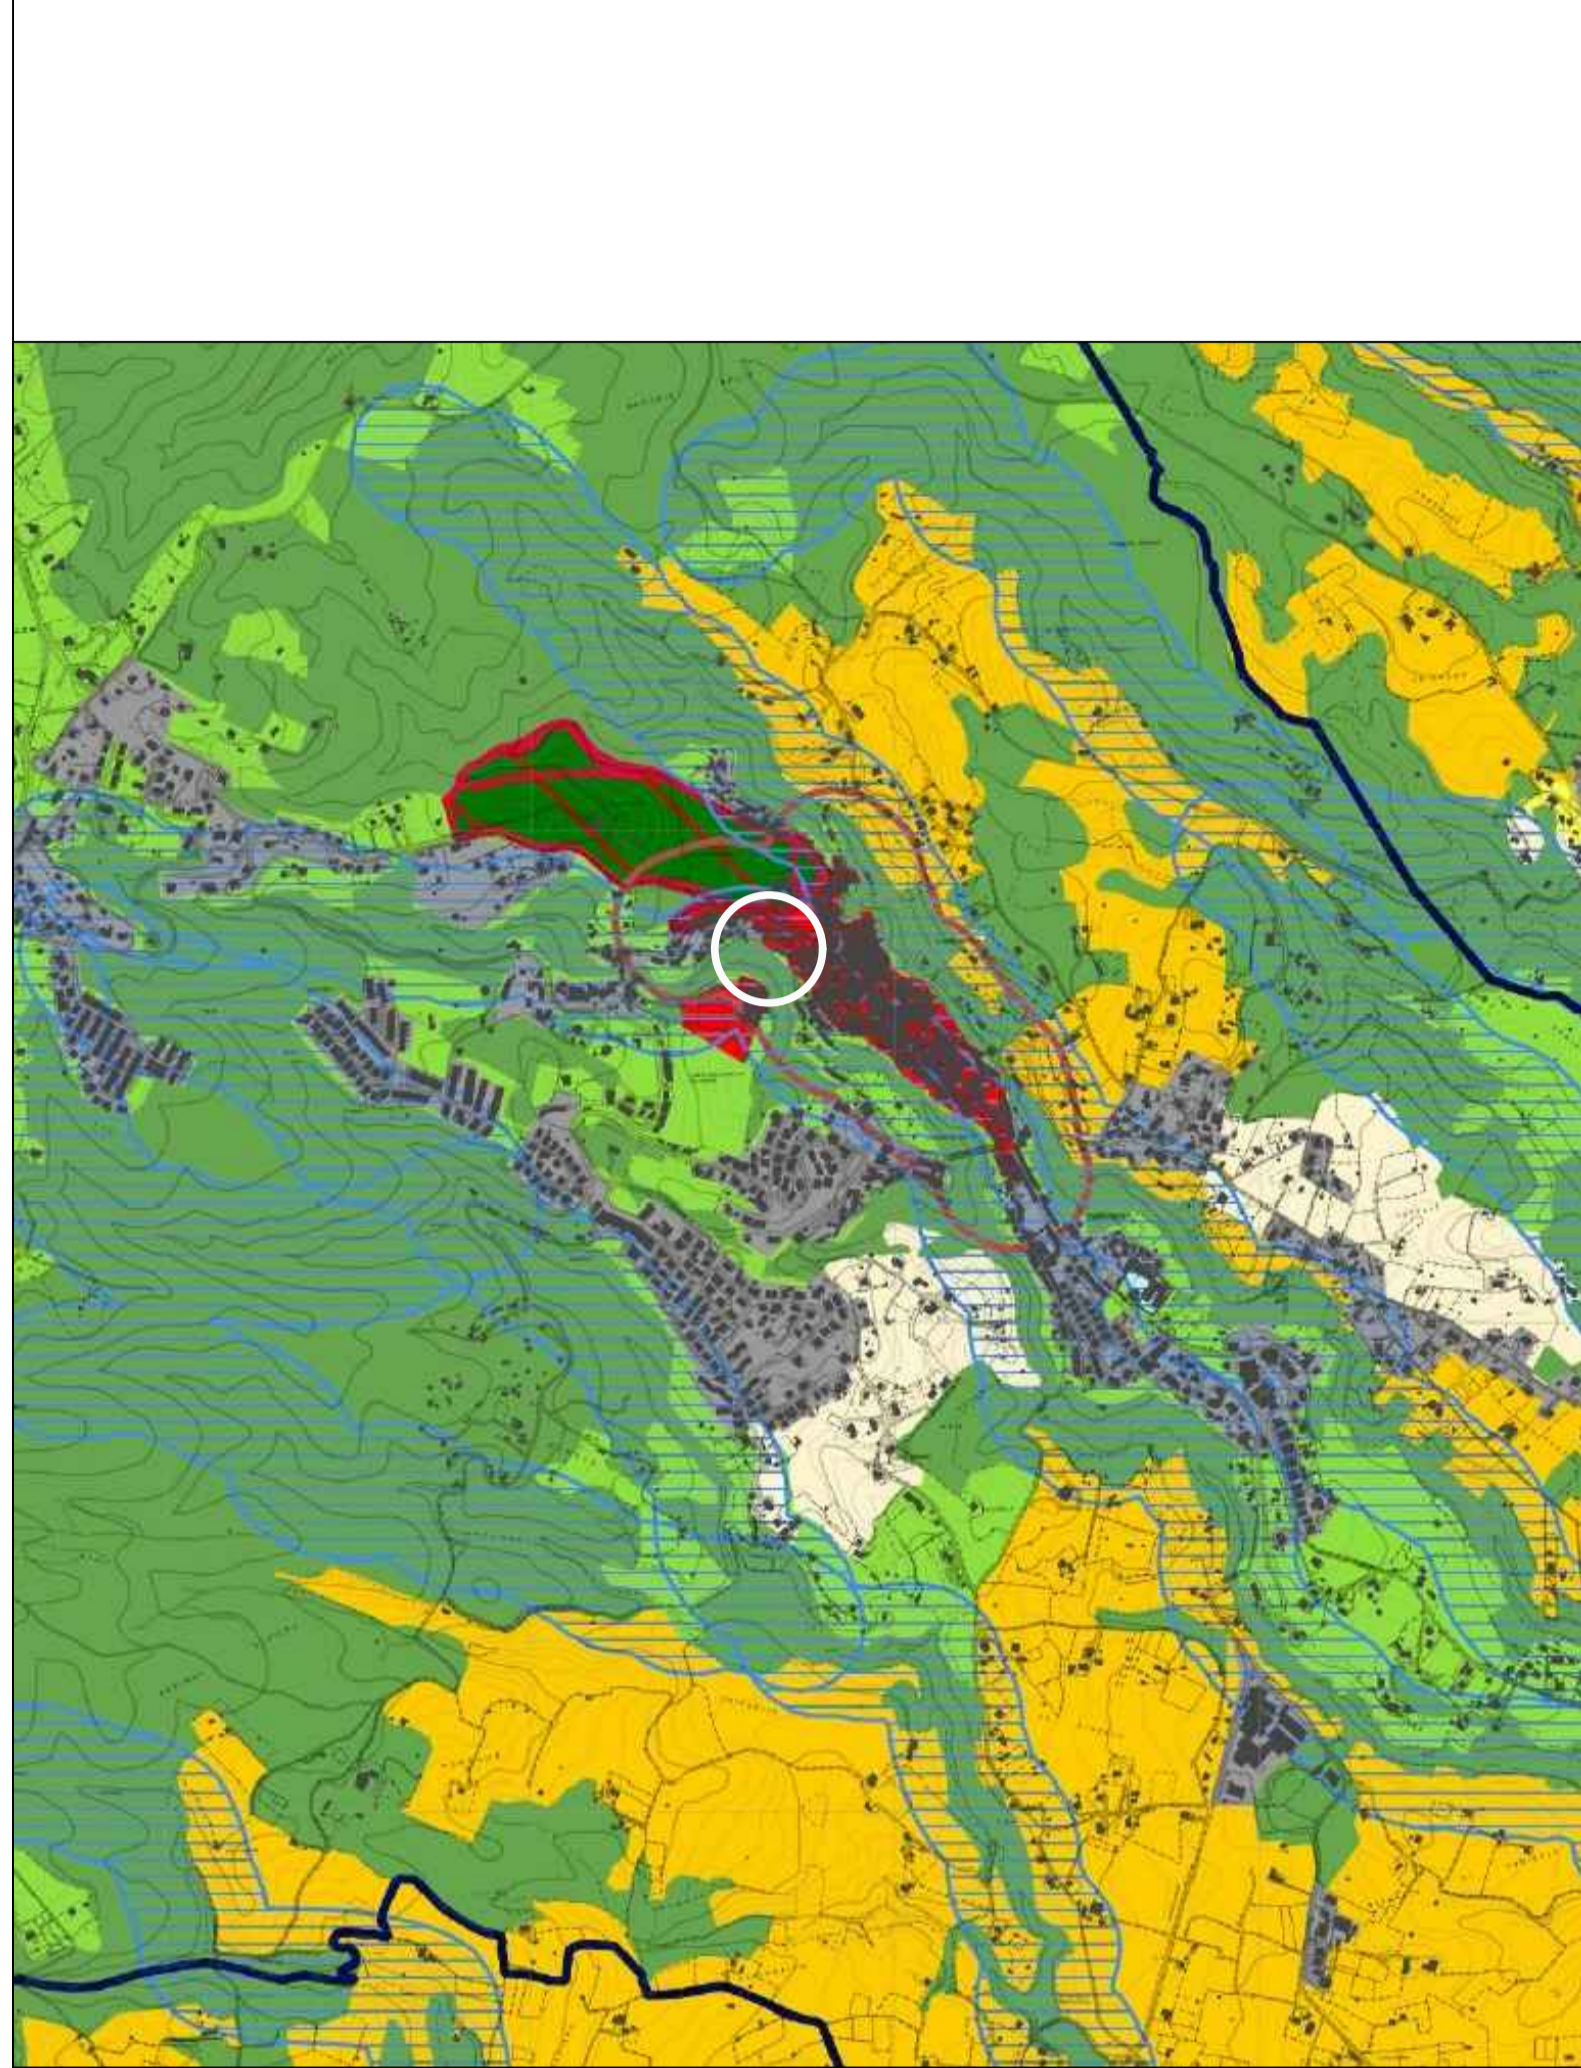

CRT.04 - ESTRATTO P.T.P.R. Comune di Caprarola TAV. A