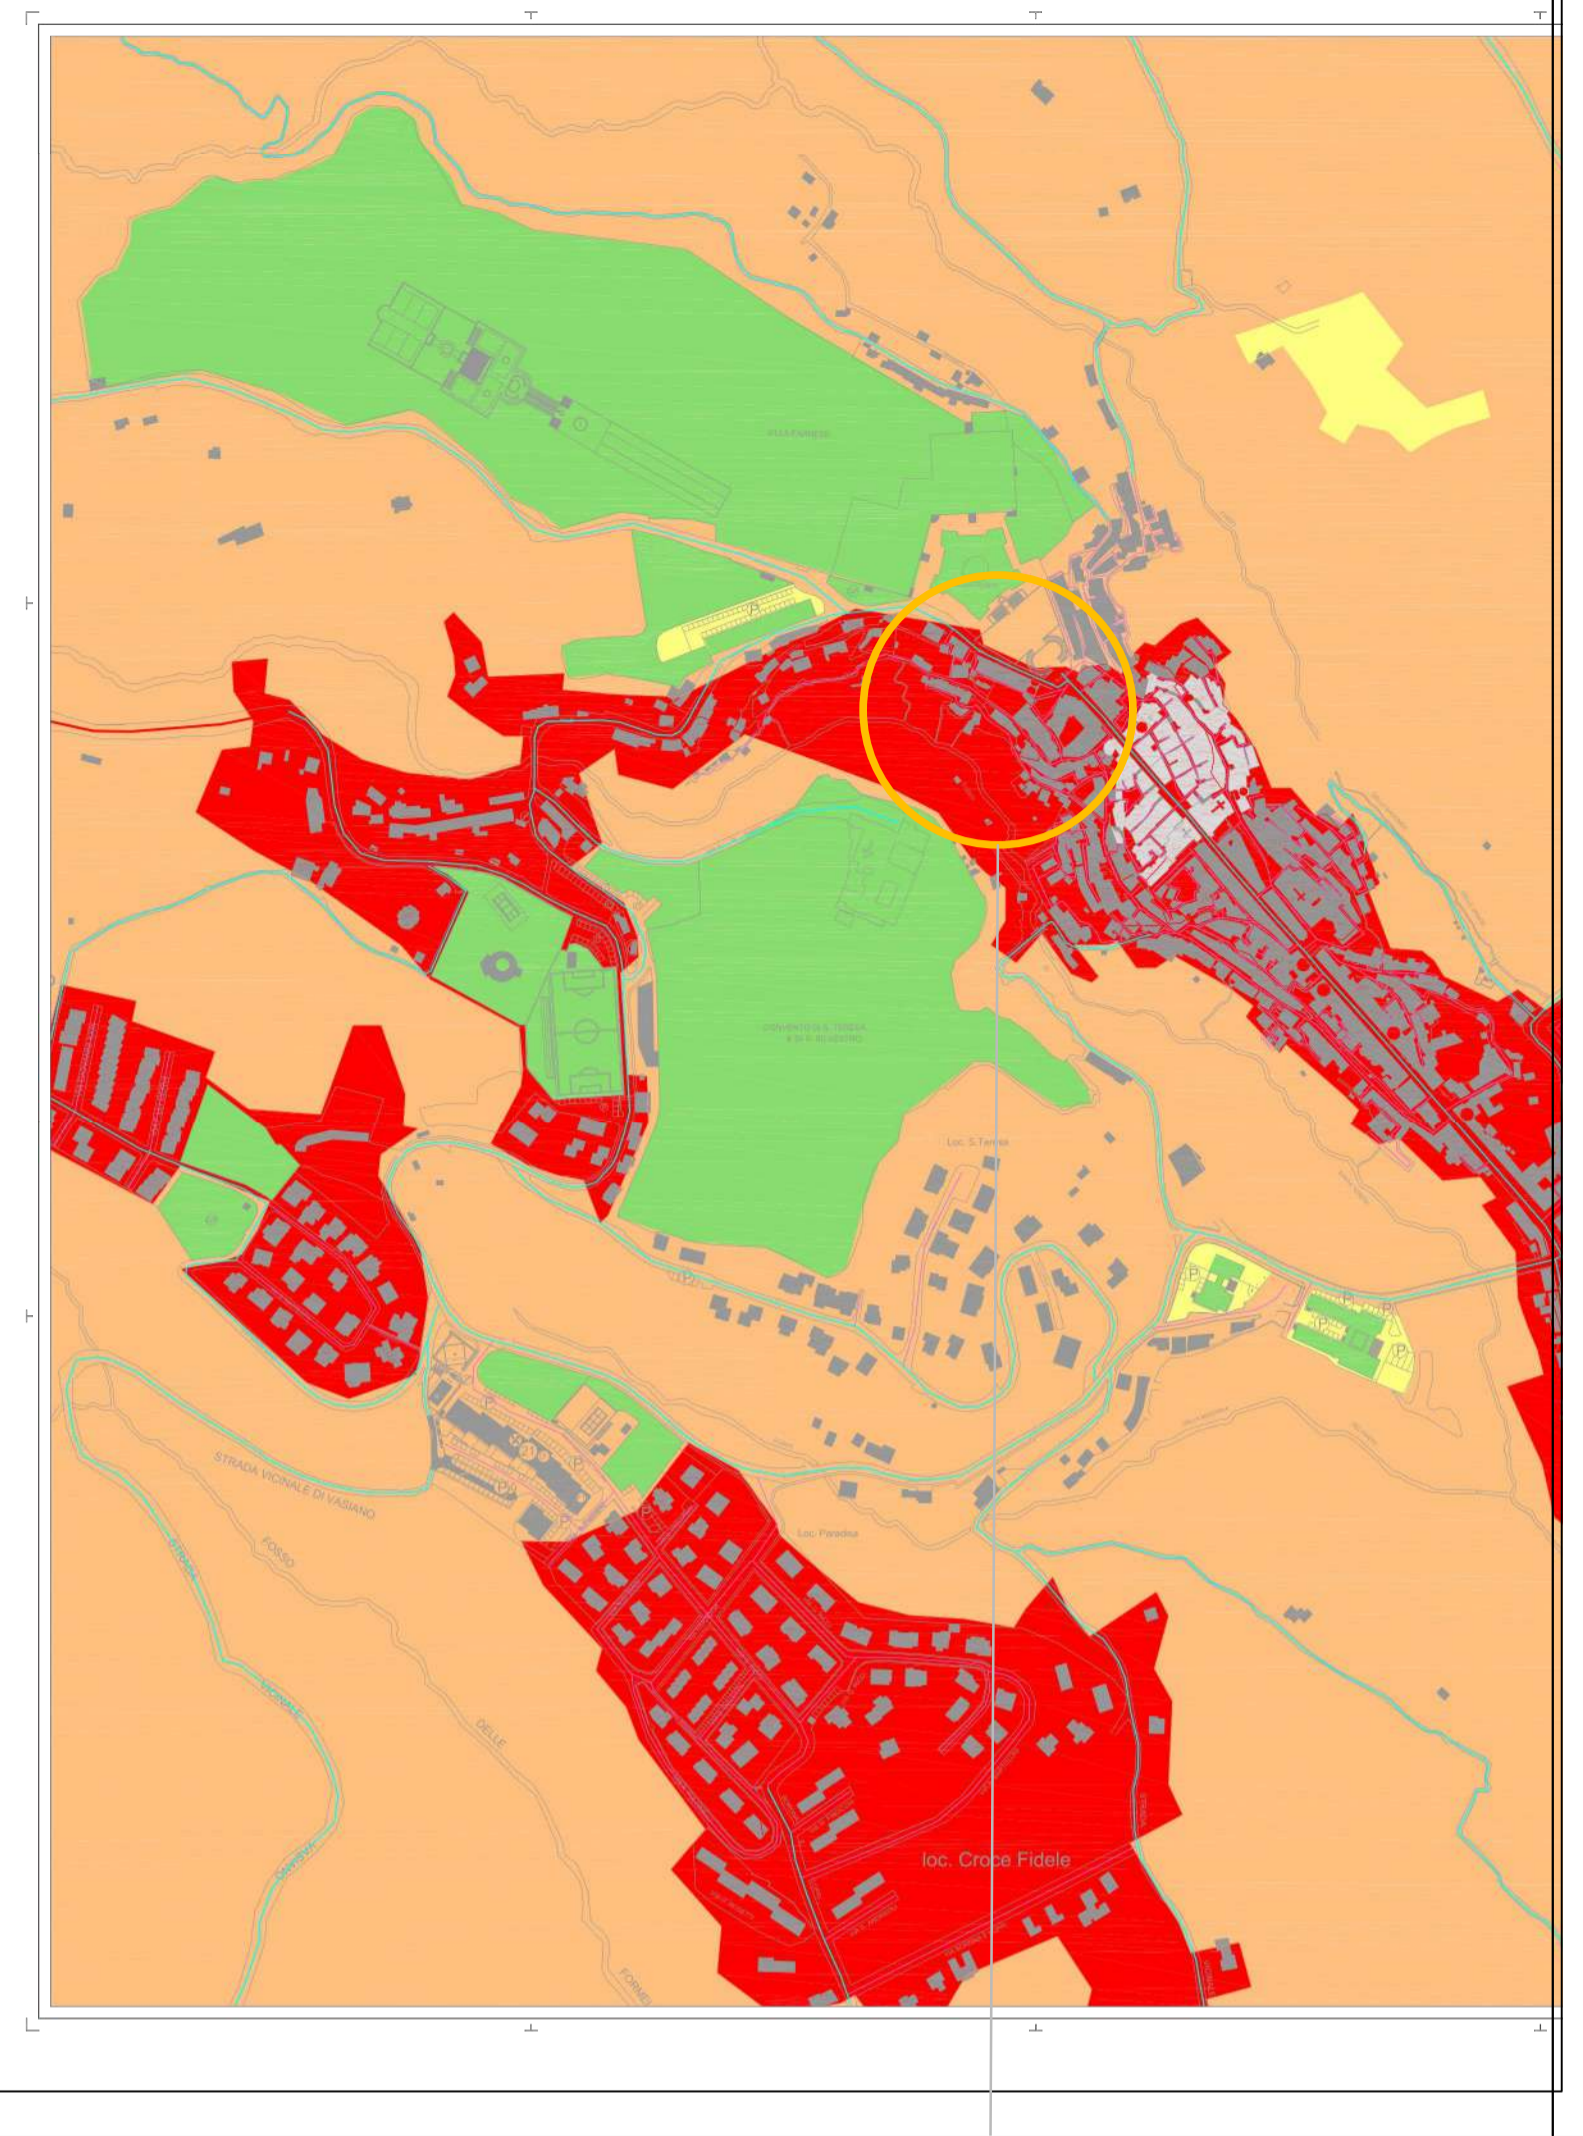

CRT.03 - ESTRATTO P.R.G. ZONIZZAZIONE:
Ricadenzza dell'area oggetto di intervento all'interno del perimetro del Centro Storico