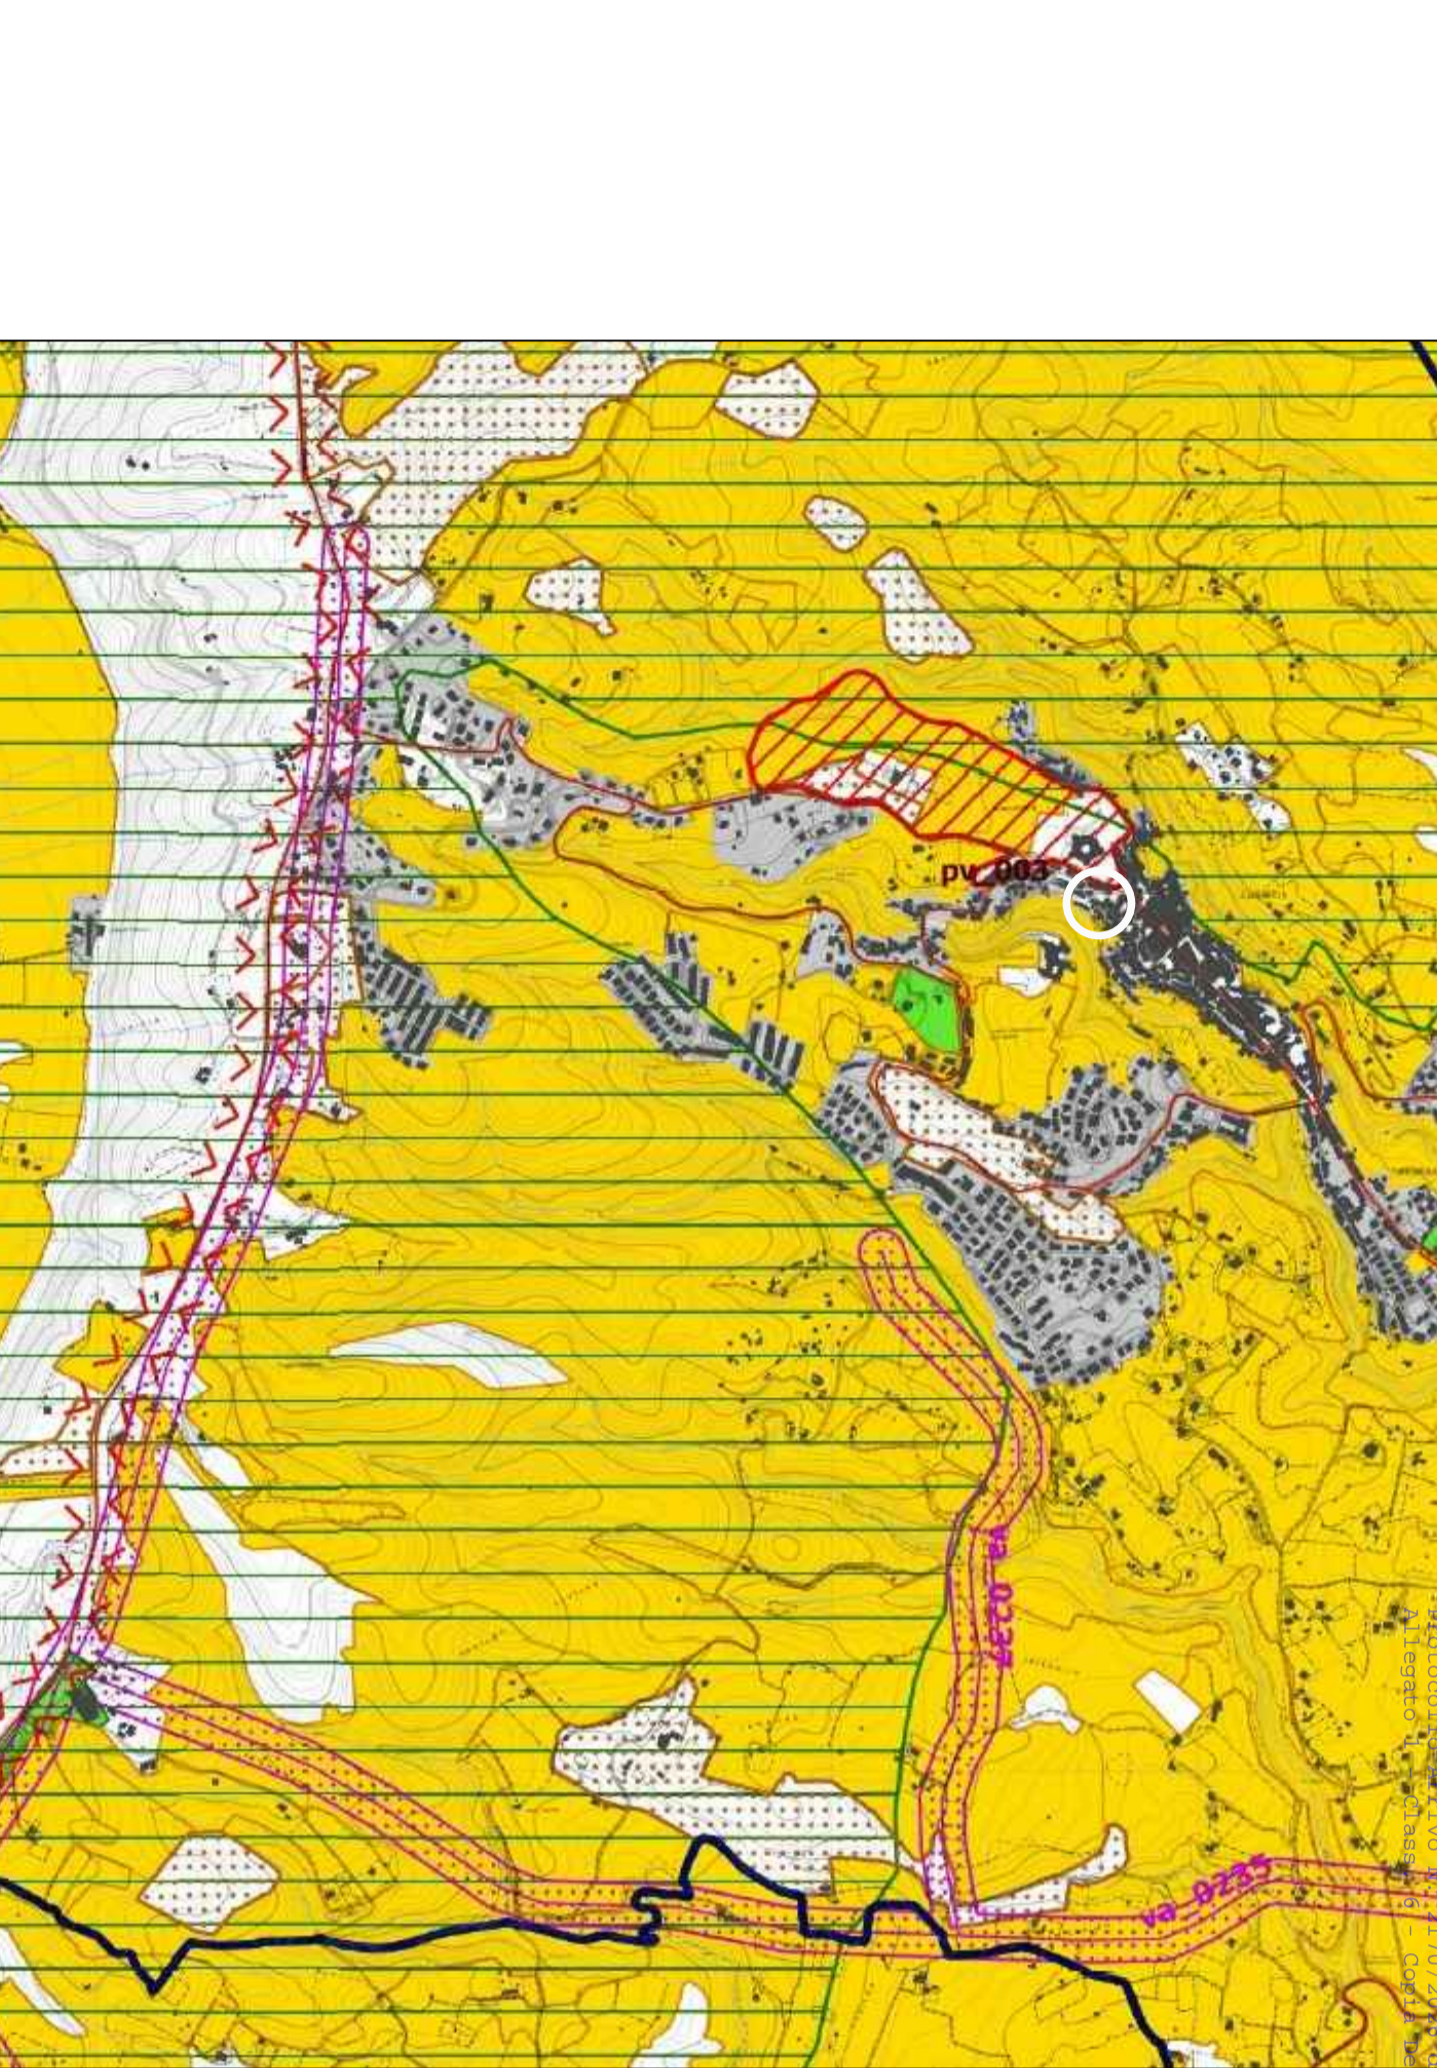

CRT.04 - ESTRATTO P.T.P.R. Comune di Caprarola TAV. C